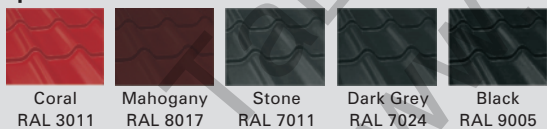

Богатата цветова гама, включваща уникални разцветки и триизмерната форма са от ключовите качества на металните керемиди **Bel Classic**, с възможност за инсталация на всеки покрив. Техническите предимства и цветната хармония между керемидите и водоотвеждащата система преобразяват класическите ценности на покрива, давайки живот на вашата къща.

Дължина на керемидата	350 mm
Реална ширина на панела	1170 mm
Дебелина	0.50 mm
Височина на профила	18 mm
Минимален наклон за монтаж	14°
Разстояние между гредите	350 mm
Цинков слой	225 гр./м ²
Тип боя	Силиконов Полиестер
Дебелина на защитен слой	30 μ

Цветове Classic

Цветове Classic mat

Търговската марка **Bel Profile Royal** е изключителна собственост на **Bravo International Holding**

Предимства

Триизмерен завършек и съединяване на четири ъгъла за идеална суперпозиция, без да позволява проникването на вода