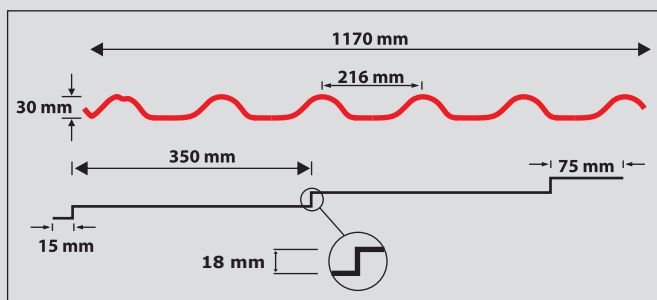

Дължина на керемидата	350 mm
Реална ширина на панела	1170 mm
Дебелина	0.50 mm
Височина на профила	18 mm
Минимален наклон за монтаж	14°
Разстояние между гредите	350 mm
Цинков слой	225 гр./м ²
Тип боя	Силиконов Полиестер
Дебелина на защитен слой	30 μ

Стандартни размери:

Дължина	Ширина	Площ
2.89	1,17 m	3,38 KB.M.
2.19	1,17 m	2,56 KB.M.
1.84	1,17 m	2,15 KB.M.
1.14	1,17 m	1,33 KB.M.
0.79	1,17 m	0,92 KB.M.
0.44	1,17 m	0,51 KB.M.

Други размери могат да бъдат доставени при поискване